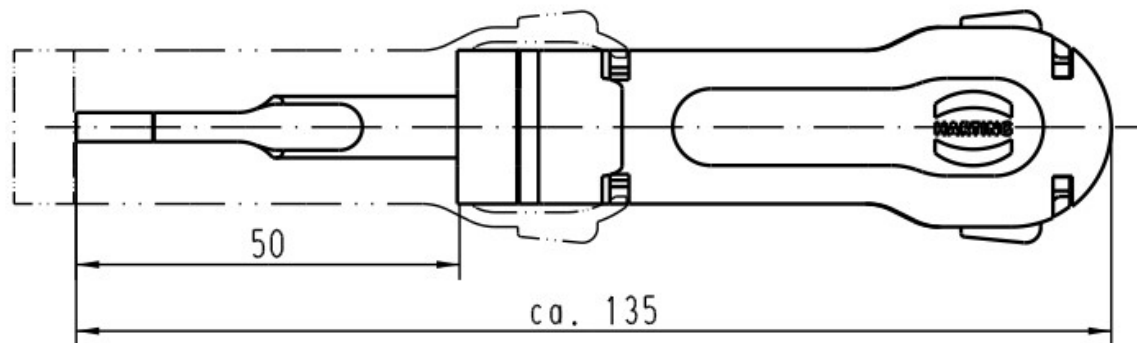

5

4

3

2

1

 All Dimensions in mm Original Size DIN A 4			Techn. Character.			Nicht tolerierte Masse! Free size tolerances		
				Dat.	Name	Maßstab/Scale  <b>1:1</b>	<b>Demontagewerkzeug</b> Han E-Crimpkontakte <i>removal tool/ Han E-crimp contacts</i>	
			Detail.	31.08.95	KR			
412306	07.07.06	Loe.	Insp.		HERB.			
411466	10.02.05	Loe.	Stand.					
411037	18.05.04	Loe.	HARTING Electric GmbH & Co. KG				<b>TB 09 99 000 0319</b>	
20821	16.07.96	ROH.	D-32339 Espelkamp					
Mod.	Dat.	Name						
						Sub.	Blatt/ page	